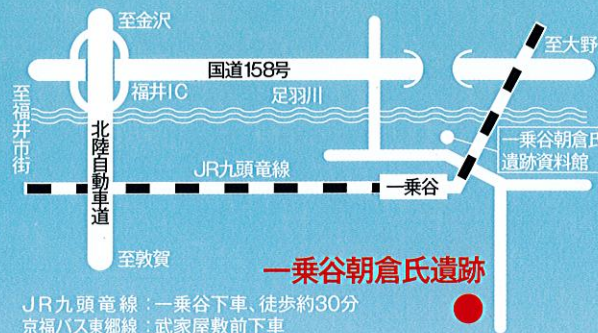

タブレット上に当時の建物をCGで復原！
ポイントごとにさまざまな映像体験が味わえます！

戦国時代にタイムスリップ?! 一乗谷朝倉氏遺跡 バーチャルガイド 好評レンタル中!

レンタル料 1台 500円

一乗谷朝倉氏遺跡の受付窓口でお申込みできます
団体の方は、電話での予約も受け付けます

!!注意事項!!

- ・タブレットは精密機械のため、悪天候時には貸し出しできません。
- ・タブレットの数には限りがあります。先着順になります。
- ・受付時に利用者の身分証（運転免許証、パスポートなど）をコピーさせていただきます。
コピーはタブレット返却時に破棄します。
- ・利用者の故意または重大な過失によりタブレットを破損した場合は、修理または買い替えに要した費用を弁償いただきます。